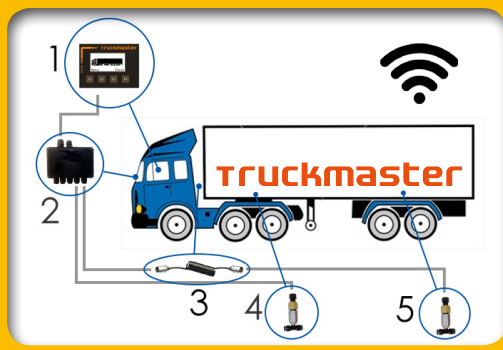

# Truckmaster

## FEDÉLZETI TEHERAUTÓ MÉRLEG

A truckmaster egy folyamatos és azonnali tengelyterhelésmérő rendszer, nagy pontossággal határozza meg a tengelycsoportok terhelését, az össztömeget és a nettó súlyt. Ezért ideális a flottákhoz is, hisz a rendszer alkalmassá teszi több pótkocsi kezelésére is!